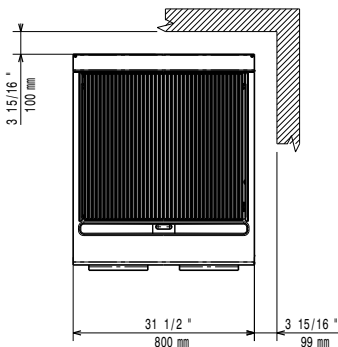

Päältä

Sähkö

Jännite:

380-400 V/3N ph/50/60 Hz

391271 (E9GREHGCFU)

Kokonaisteho:

15 kW

Avaintieto

Ulkomitat, leveys:

800 mm

Ulkomitat, syvyys:

930 mm

Ulkomitat, korkeus:

850 mm

Nettopaino:

115.5 kg

Sertifiointi ryhmä

N9GE