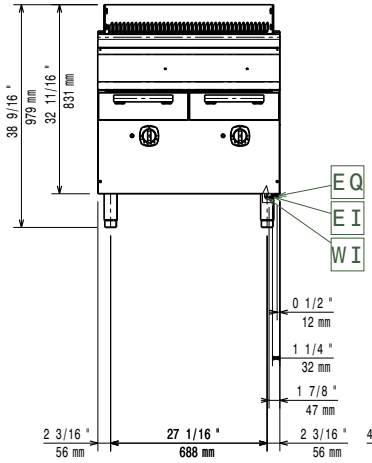

Edestä

EI = Sähköliitäntä
EQ = Ekvipotentiaali ruuvi

Päältä

Sähkö

Jännite:

380-400 V/3N ph/50/60 Hz

391271 (E9GREHGCFU)

Kokonaisteho:

15 kW

Avaintieto

Ulkomitat, leveys:

800 mm

Ulkomitat, syvyys:

930 mm

Ulkomitat, korkeus:

850 mm

Nettopaino:

115.5 kg

Sertifiointi ryhmä

N9GE