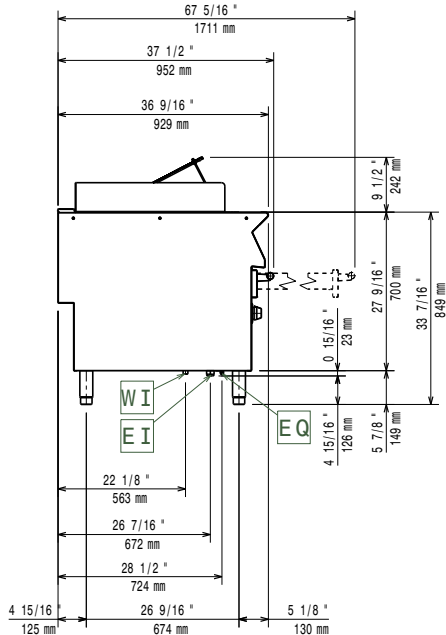

Sivulta

EI = Sähköliitäntä
EQ = Ekvipotentiaali ruuvi